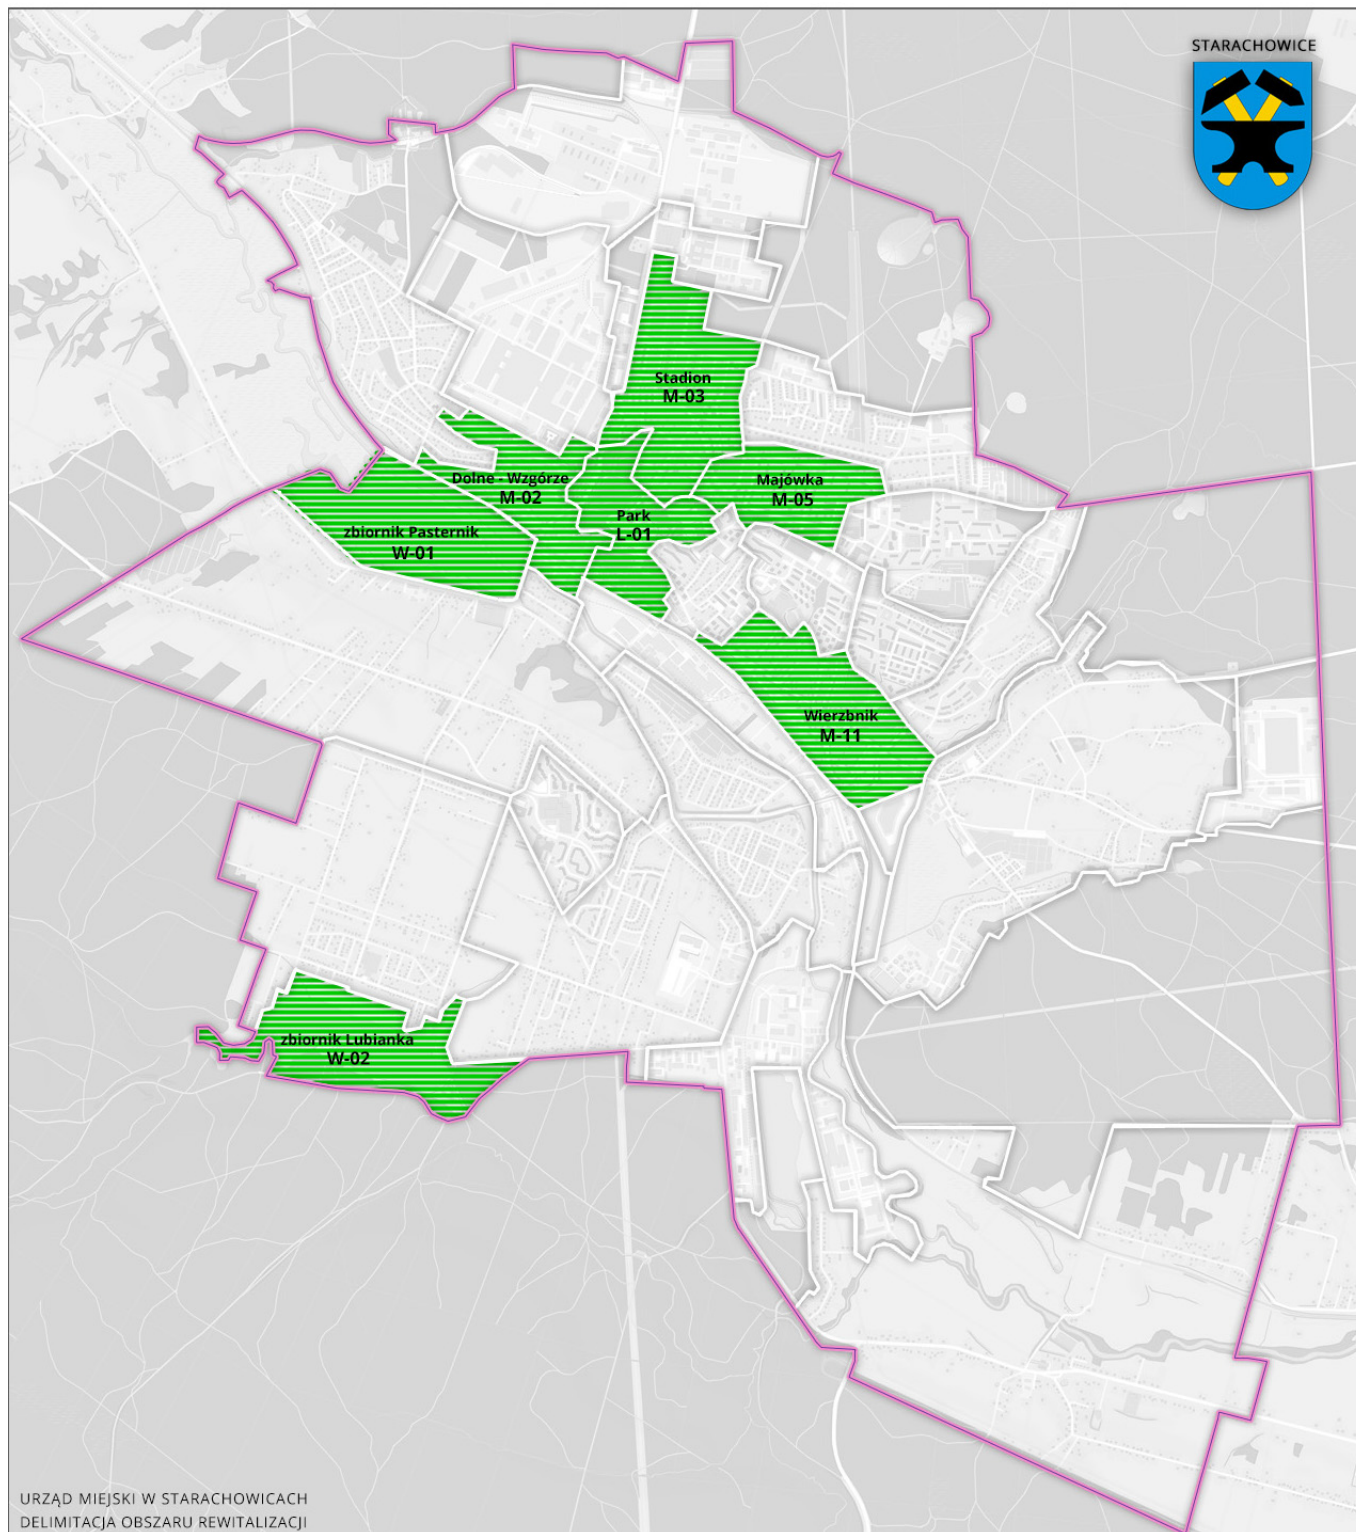

# Aktualności

Opublikowano: piątek, 07, październik 2016 12:37

Aneta Nasternak Kmieć

Odsłony: 34421

jednostki wskazane do rewitalizacji

## Aktualności

Opublikowano: piątek, 07, październik 2016 12:37

Aneta Nasternak Kmieć

Odsłony: 34421

---

[Mapa obszaru rewitalizacji](#) 2.99 MB