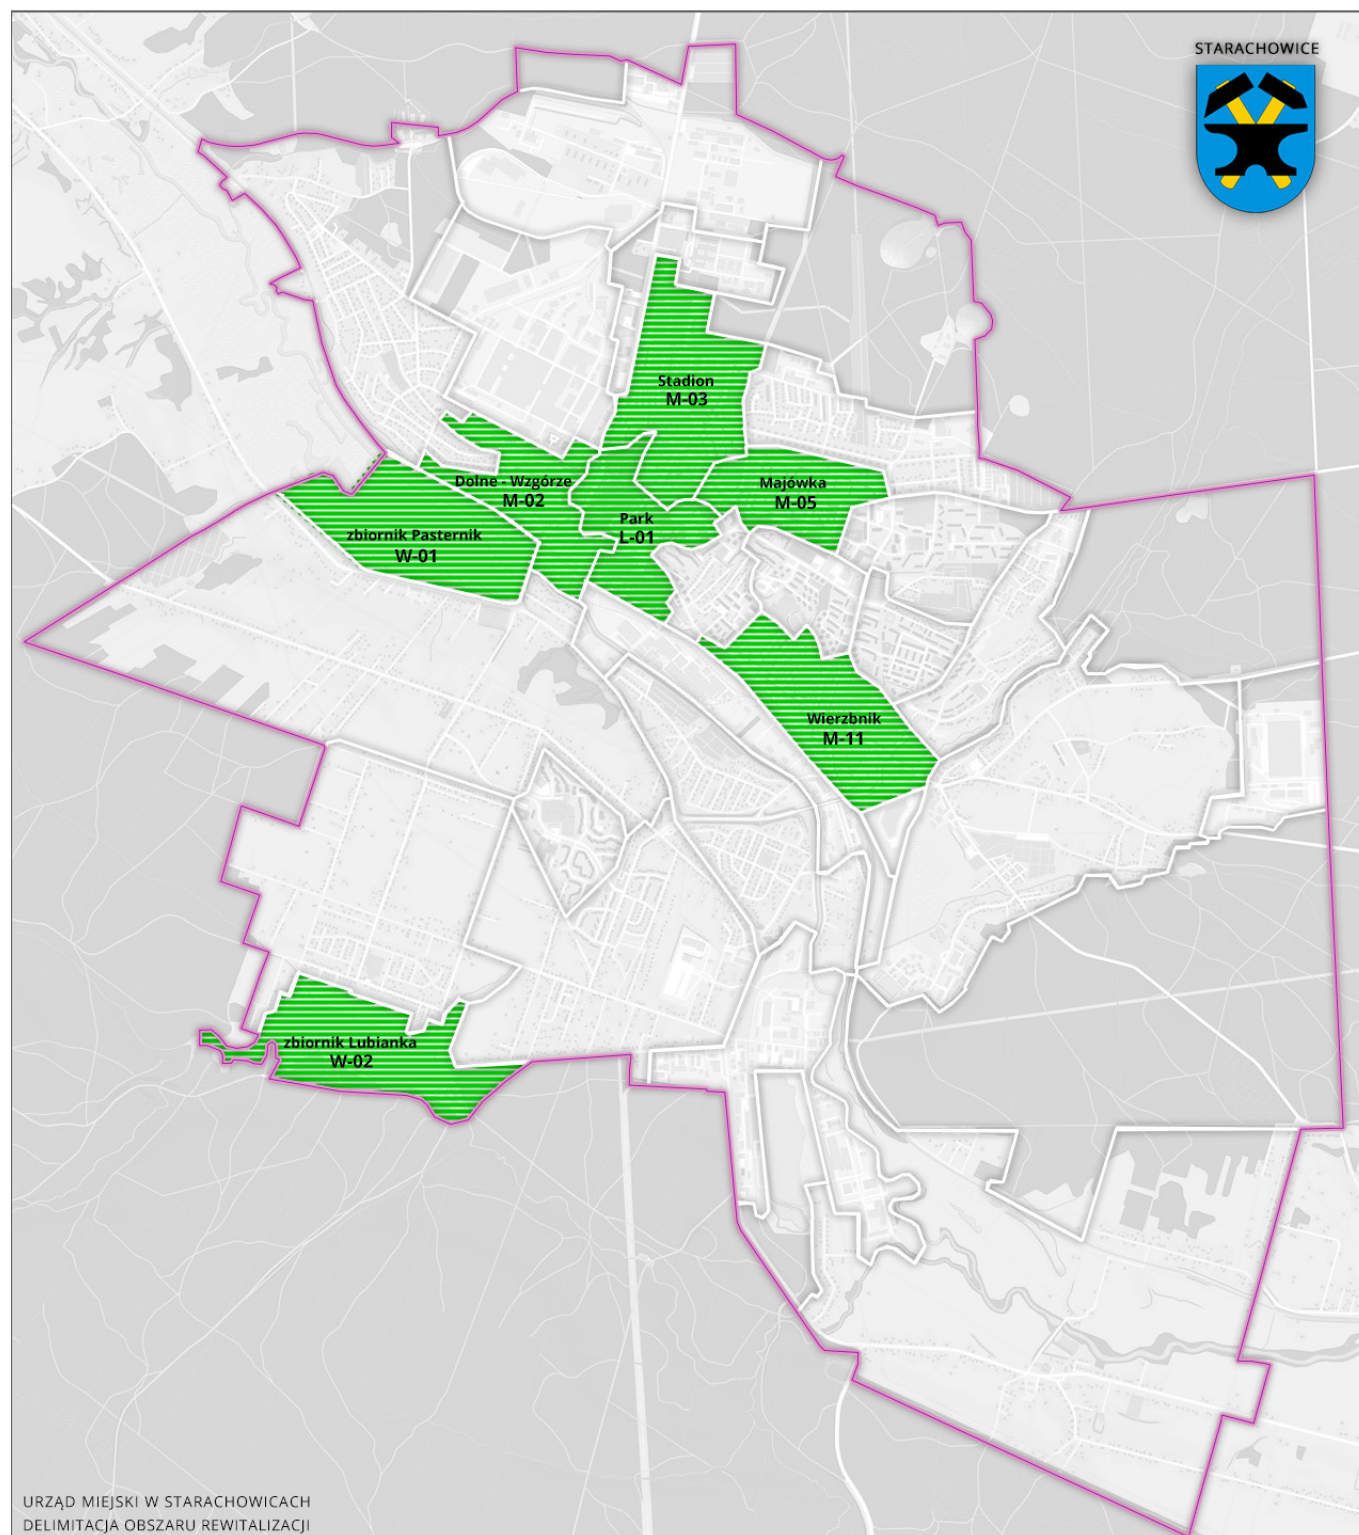

# Aktualności

Opublikowano: piątek, 07, październik 2016 12:37

Aneta Nasternak Kmieć

Odsłony: 32854

jednostki wskazane do rewitalizacji

## Aktualności

Opublikowano: piątek, 07, październik 2016 12:37

Aneta Nasternak Kmieć

Odsłony: 32854

---

[Mapa obszaru rewitalizacji](#) 2.99 MB