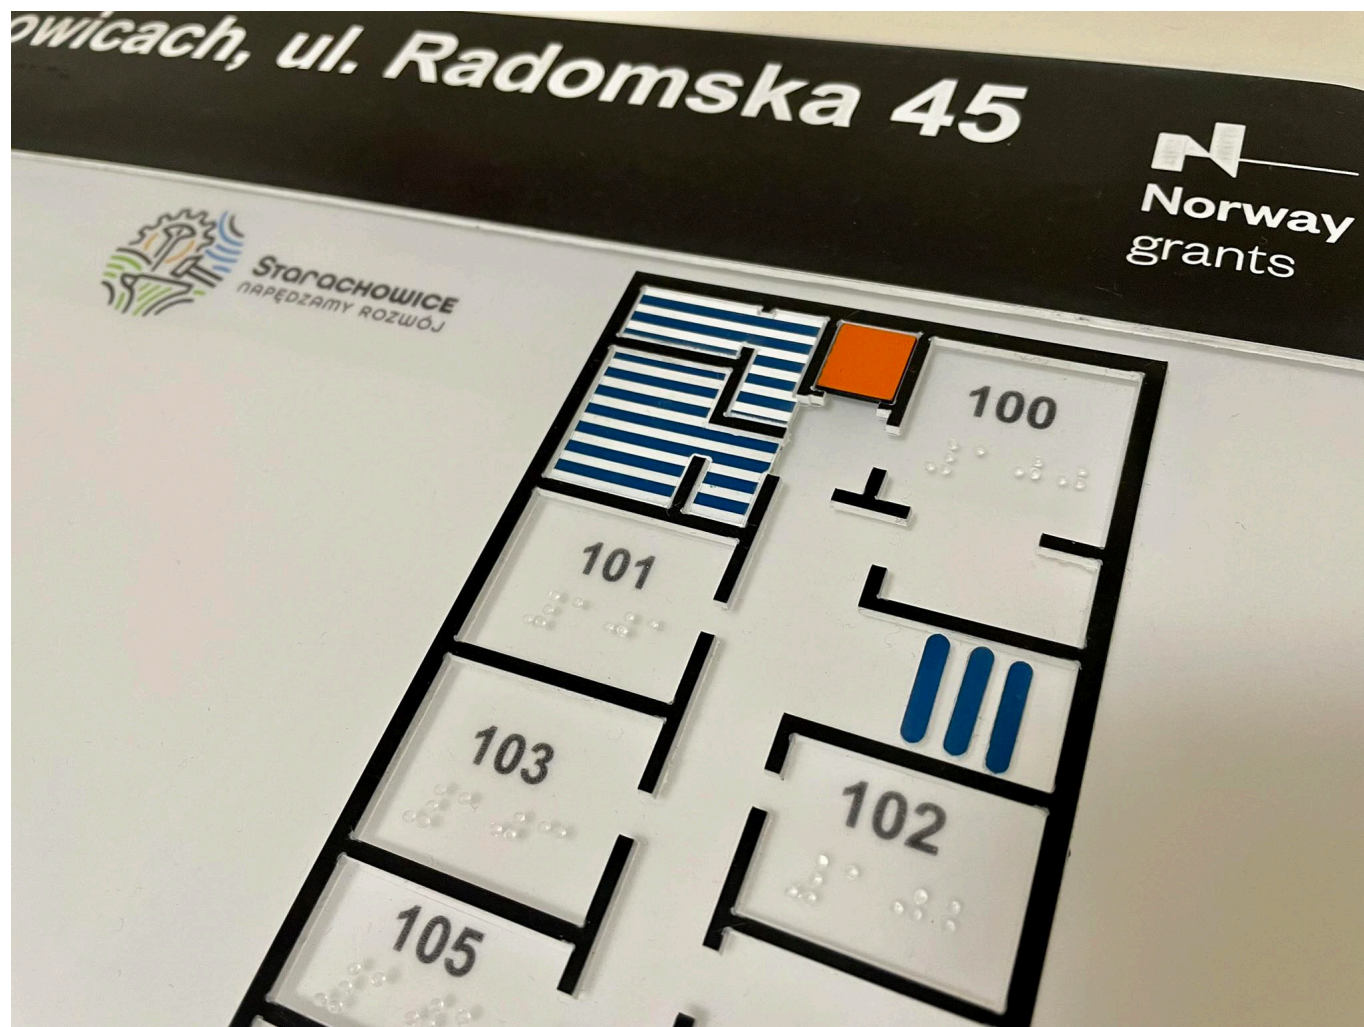

## Aktualności

Opublikowano: piątek, 19, kwiecień 2024 09:54

Leszek Kowalski

Odsłony: 41398

**Starachowicki Urząd Miejski dostosowuje swoją przestrzeń do obsługi osób o specjalnych potrzebach. W ramach projektu finansowanego ze środków norweskich wykonano nowe tabliczki informacyjne, postawiono specjalne plany typograficzne, a także zamontowano nakładki kierunkowe na poręcze schodów. Wszystko po to, aby dostęp do urzędowych spraw był prostszy i łatwiejszy.**

Urząd Miejski w Starachowicach to przestrzeń administracji publicznej dostosowywana do obsługi osób o specjalnych potrzebach.

- W ramach projektu "Kierunek Przyszłość - Starachowicki Program Rozwoju Lokalnego" finansowanego ze środków norweskich udało nam się zrealizować kolejne zadania ułatwiające załatwianie spraw urzędowych przez osoby z niepełnosprawnościami. Chcemy, by Urząd Miejski stał się miejscem dostosowanym do wszystkich mieszkańców. Na każdym kroku staramy się realizować inwestycje z myślą o osobach ze specjalnymi potrzebami. Staramy się niwelować wszelkie progi architektoniczne, a także montować ułatwienia, aby osoby załatwiające w tym budynku różne sprawy urzędowe nie miały problemów zarówno z obsługą jak i

## Aktualności

Opublikowano: piątek, 19, kwiecień 2024 09:54

Leszek Kowalski

Odsłony: 41398

dostępem do wybranych referatów – podkreśla Prezydent Miasta Starachowice Marek Materek.

W Urzędzie Miejskim i Centrum Usług Społecznych zamontowano specjalne plany typograficzne z tzw. modułem multisensorycznym. Cztery tablice są wykonane z transparentnego tworzywa sztucznego.

Dodatkowo osoby odwiedzające UM będą mogły skorzystać ze specjalnych tabliczek informacyjnych dla osób niewidomych i słabowidzących. Na tabliczkach wszelkie informacje są oznaczone punktowym systemem Braille'a. 100 tabliczek zostało przymocowanych obok drzwi wejściowych do każdego z pokoió urzędowych.