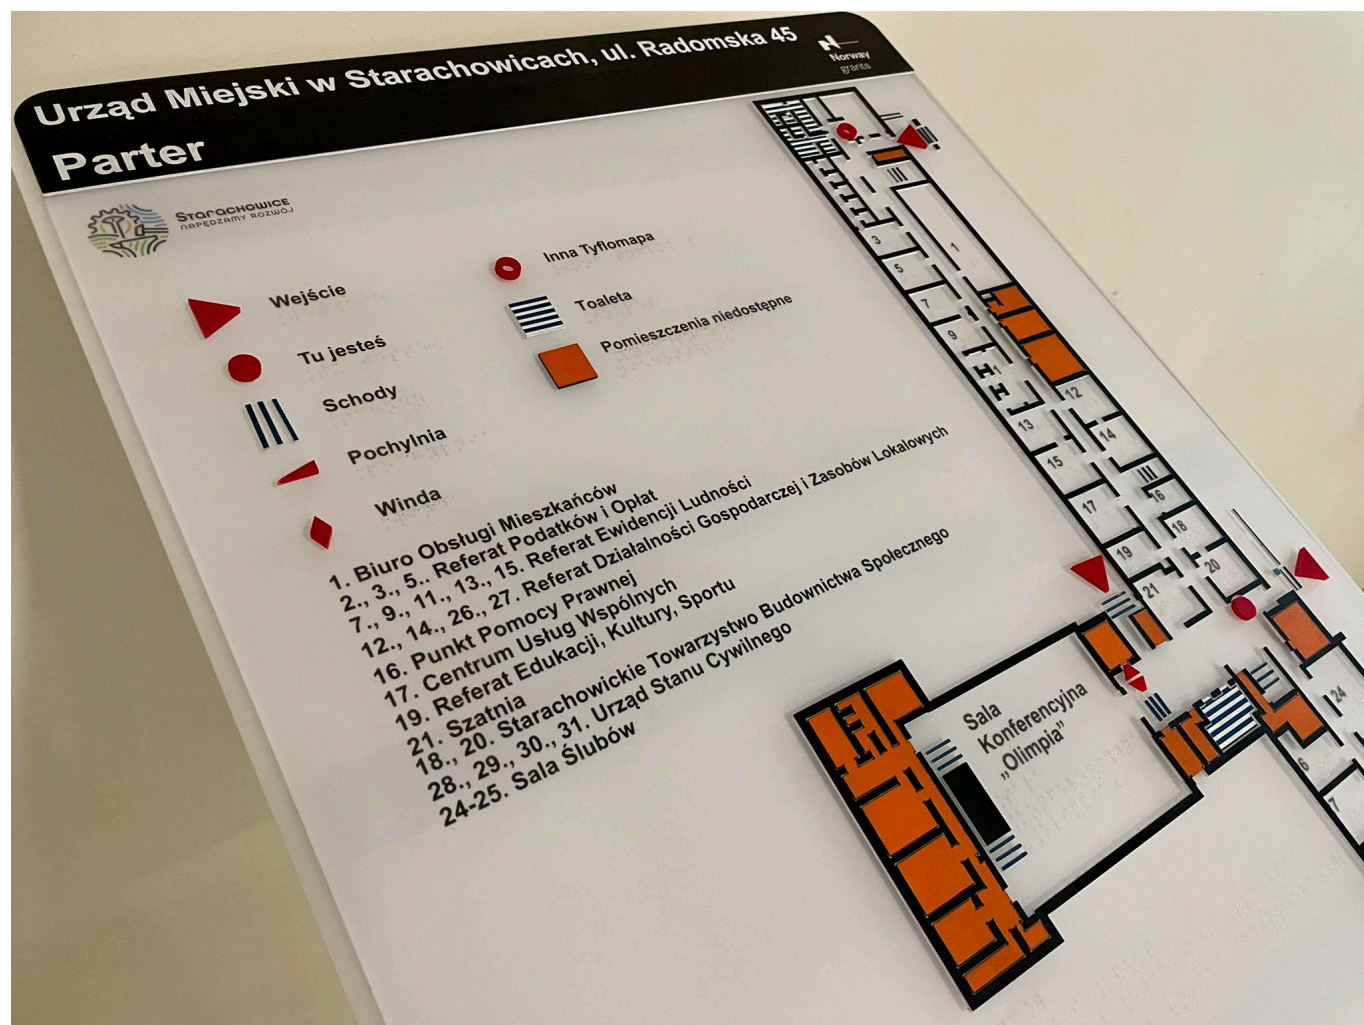

Aktualności

Opublikowano: piątek, 19, kwiecień 2024 09:54

Leszek Kowalski

Odslony: 41398

Ułatwienia dla osób o specjalnych potrzebach to również nakładki kierunkowe zamontowane na poręcze schodów. 30 tabliczek ze stali nierdzewnej informuje o ilości schodów do pokonania oraz ilości pięter w budynku.