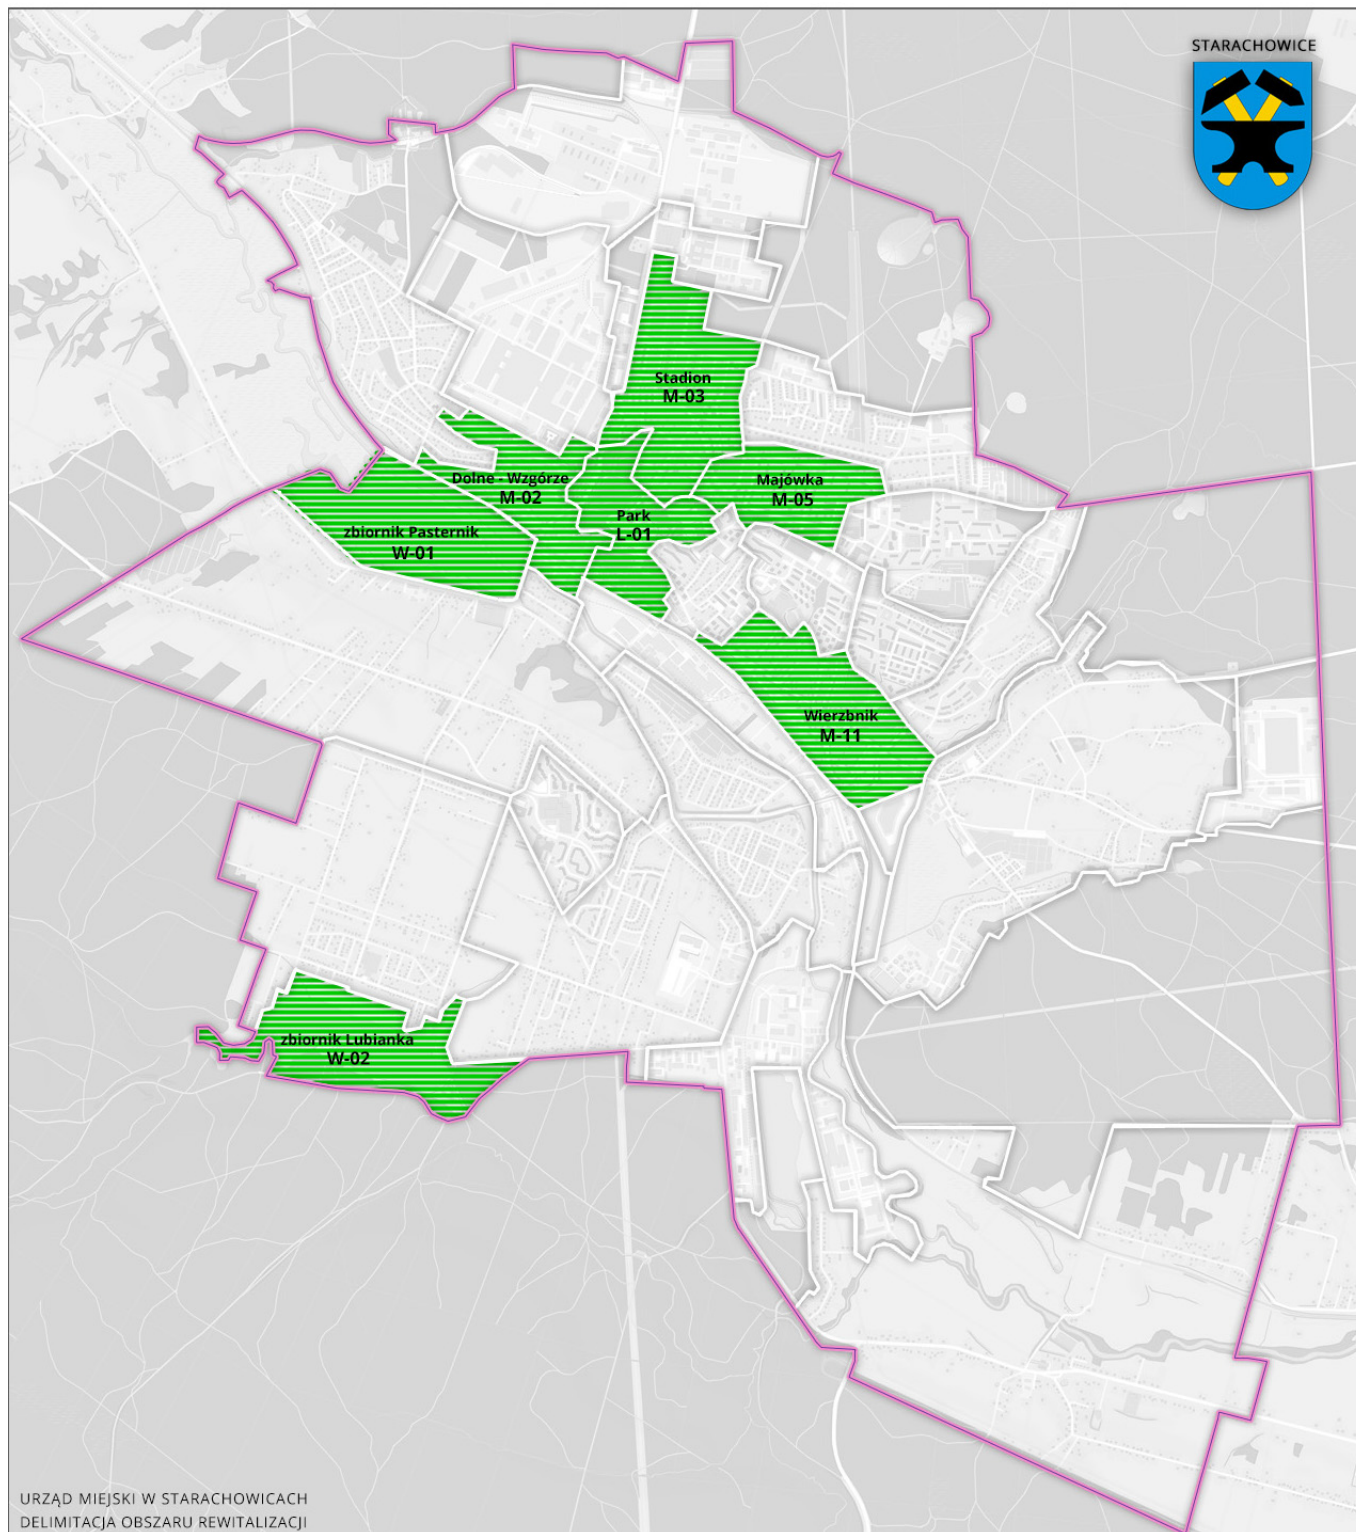

Aktualności

Published: Friday, 07 October 2016 12:37

Written by Aneta Nasternak Kmieć

Hits: 33017

jednostki wskazane do rewitalizacji

Aktualności

Published: Friday, 07 October 2016 12:37

Written by Aneta Nasternak Kmieć

Hits: 33017

[Mapa obszaru rewitalizacji](#) 2.99 MB