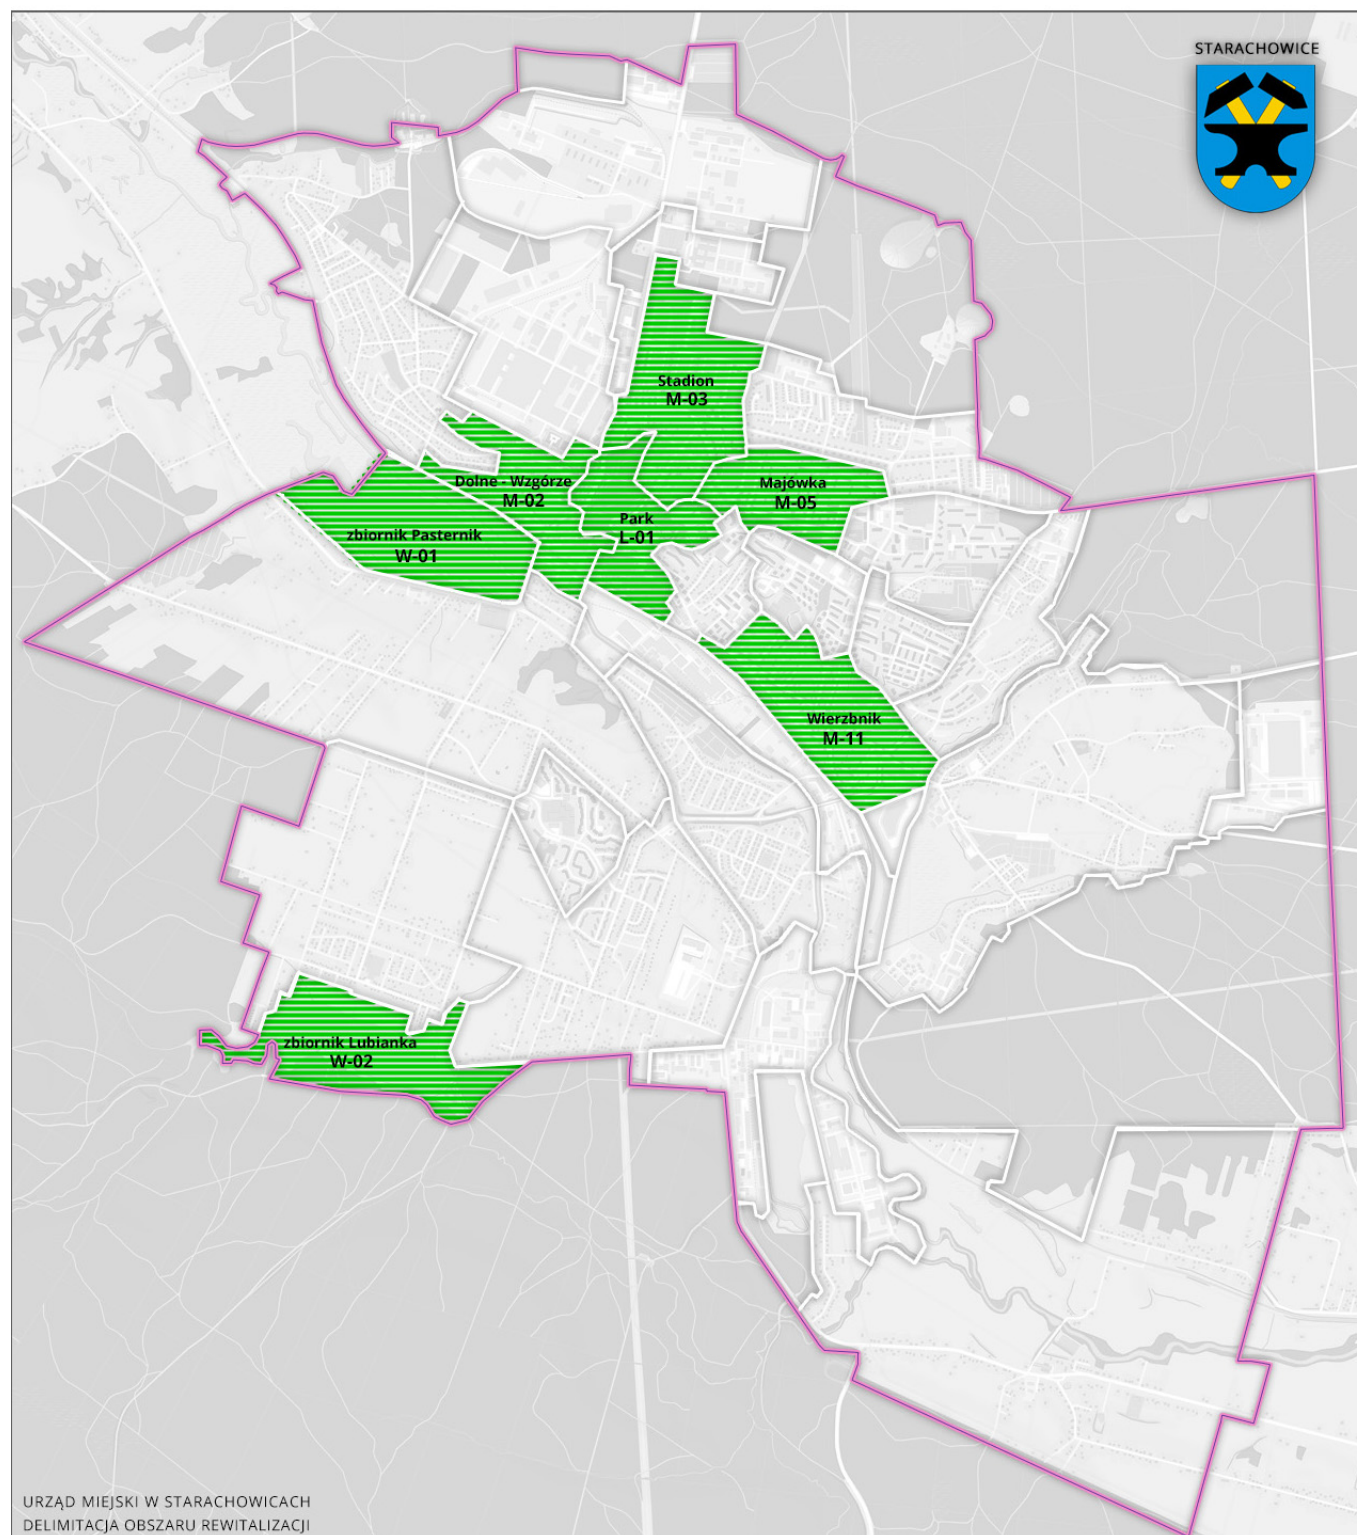

## Obszar rewitalizacji

Published: Friday, 04 November 2016 09:43

Written by Kamil Stanos

Hits: 18642

---

Obszary do rewitalizacji w Starachowicach wyznaczone na podstawie uchwały Rady Miejskiej w sprawie wyznaczenia na terenie Gminy Starachowice obszaru zdegradowanego i obszaru rewitalizacji.

Obszar rewitalizacji tworzy 7 obszarów:

- osiedle Wzgórze,
- osiedle Stadion,
- osiedle Majówka,
- osiedle Wierzbnik,
- Zalew Pasternik,
- Zalew Lubianka,
- Park Miejski.

Przyjęcie dokumentu poprzedziła kompleksowa diagnoza całego terenu miasta. Wyznaczony obszar jest zamieszkiwany przez 10 416 osób co stanowi 20,86% mieszkańców i charakteryzuje się największą koncentracją negatywnych zjawisk w sferze społecznej przy jednoczesnym występowaniu negatywnych zjawisk w sferach gospodarczych, środowiskowych, przestrzenno-funkcjonalnych oraz technicznych. Wyznaczenie obszaru zdegradowanego i obszaru rewitalizacji jest kolejnym krokiem do opracowania Gminnego Programu Rewitalizacji zgodnie z Ustawą o rewitalizacji z dnia 9 października 2015 r.

# Obszar rewitalizacji

Published: Friday, 04 November 2016 09:43

Written by Kamil Stanos

Hits: 18642

jednostki wskazane do rewitalizacji

### [Uchwała Delimitacja Obszaru Rewitalizacji](#)

[Raport z konsultacji społecznych595.74 KB](#)

[Mapa obszaru rewitalizacji420.73 KB](#)