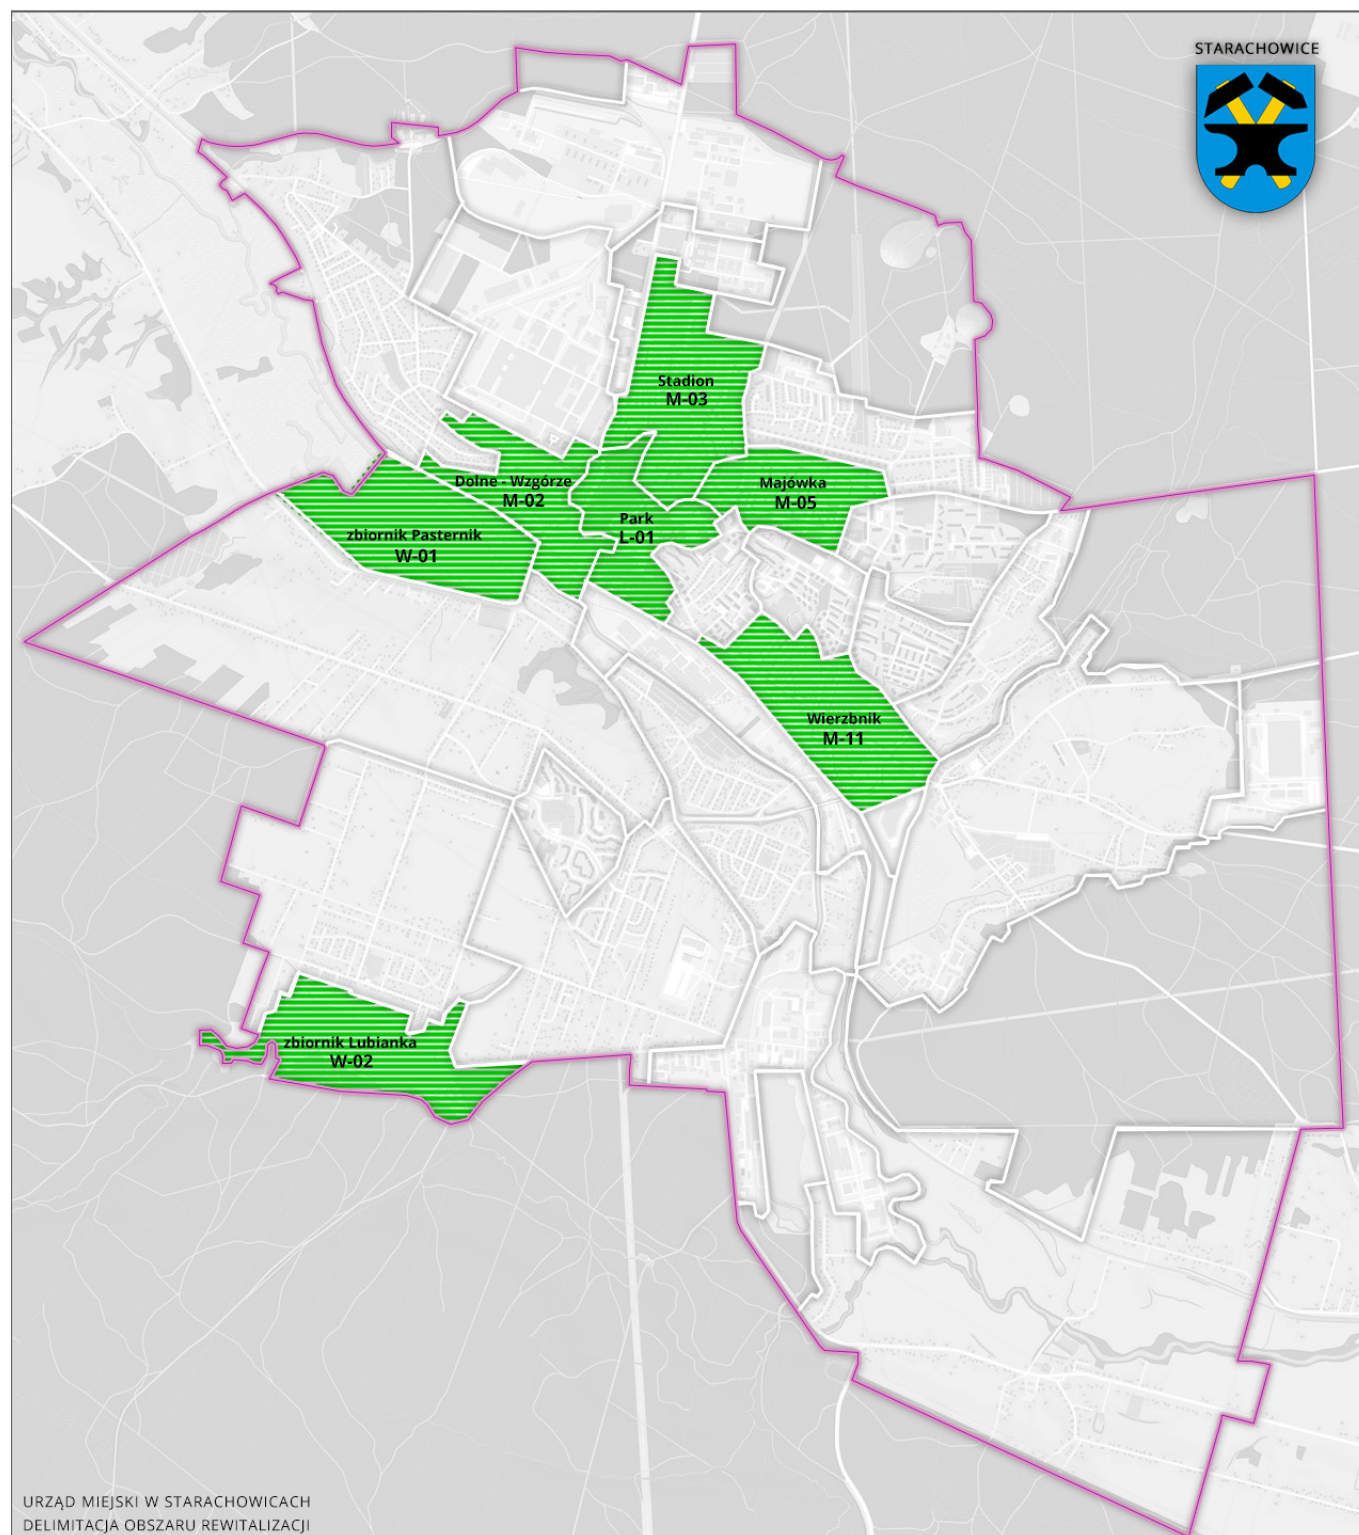

# Publikacje

Published: Friday, 07 October 2016 12:37

Written by Aneta Nasternak Kmiec

Hits: 34435

jednostki wskazane do rewitalizacji

## Publikacje

Published: Friday, 07 October 2016 12:37

Written by Aneta Nasternak Kmieć

Hits: 34435

---

[Mapa obszaru rewitalizacji2.99 MB](#)