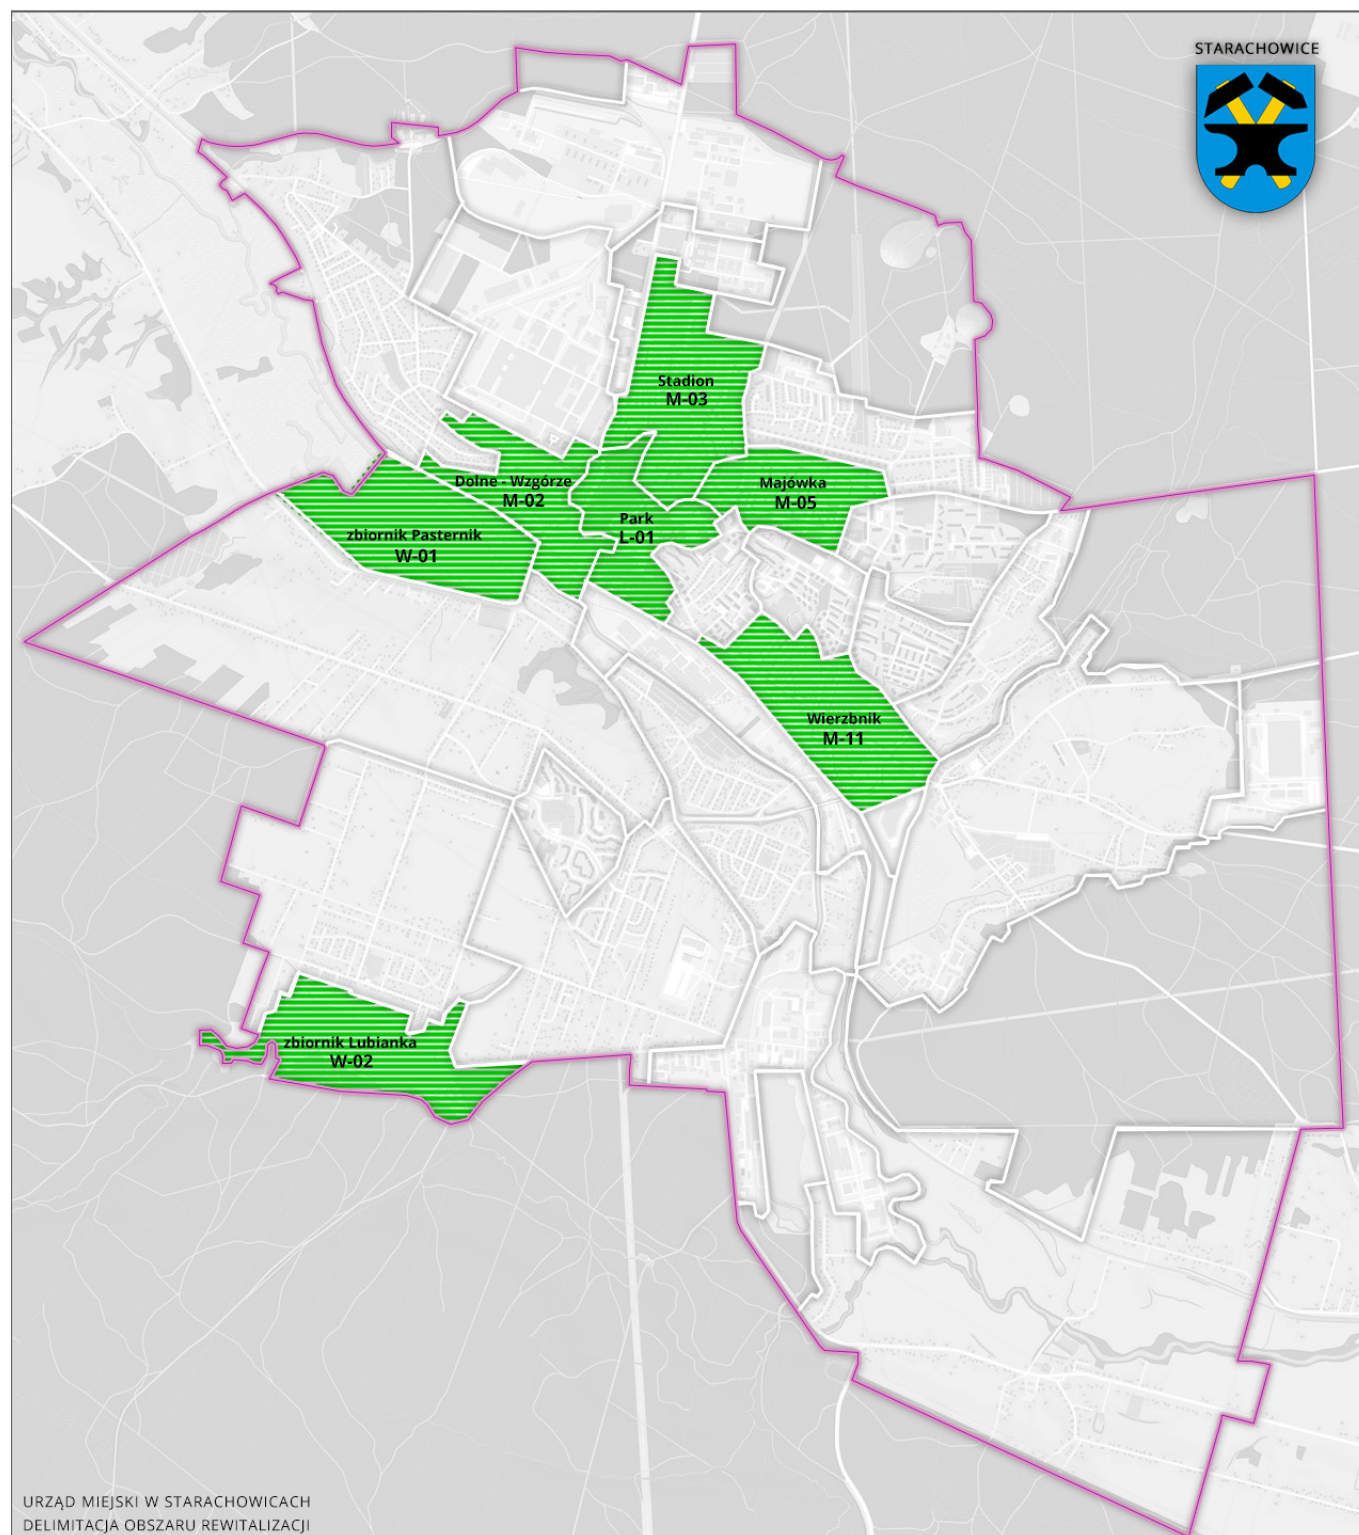

# Zakończone

Opublikowano: piątek, 07, październik 2016 12:37

Aneta Nasternak Kmieć

Odsłony: 34338

jednostki wskazane do rewitalizacji

## Zakończone

Opublikowano: piątek, 07, październik 2016 12:37

Aneta Nasternak Kmieć

Odsłony: 34338

---

[Mapa obszaru rewitalizacji](#) 2.99 MB